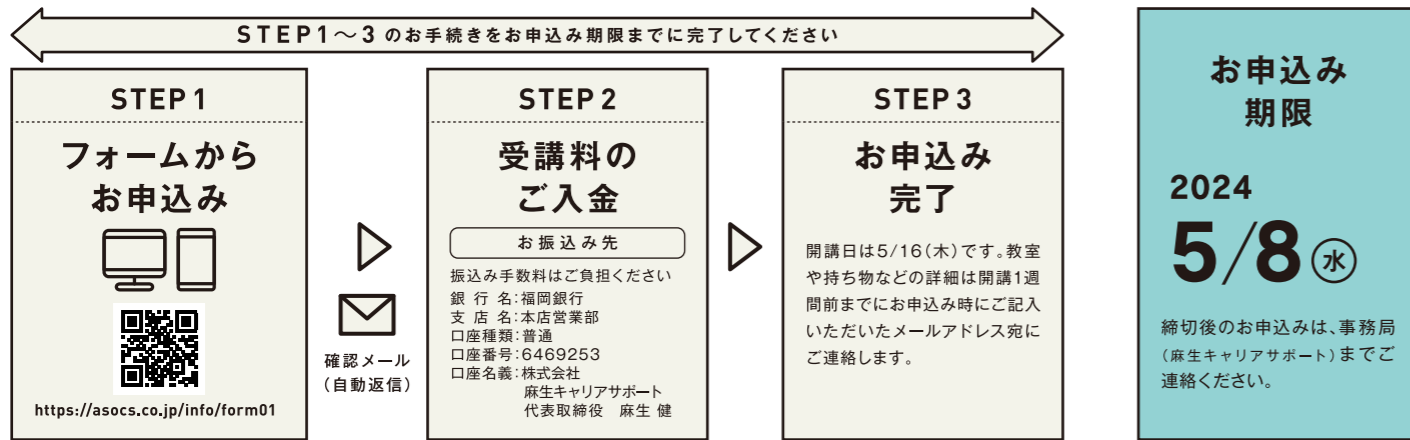

お申し込み方法

インターネットでお申し込み情報を送信後、受講料のお振込みをお願いします

お申し込みにかかる確認事項(お申し込み前に必ずご確認ください)

- ※当該講座は受講のお申し込みを完了した時点をもって契約成立とします。
- ※[中途解約について]
 - i) 講座開講前...解約お申し出時点で発生している事務手数料の実費を除き全額返金します。(銀行振込の場合の振込手数料はお申込者様負担)
 - ii) 開講後...原則返金しません。
- ※当該講座は対面授業を前提とした講座ですが、西南学院大学の方針に沿って遠隔授業に変更する場合があります。