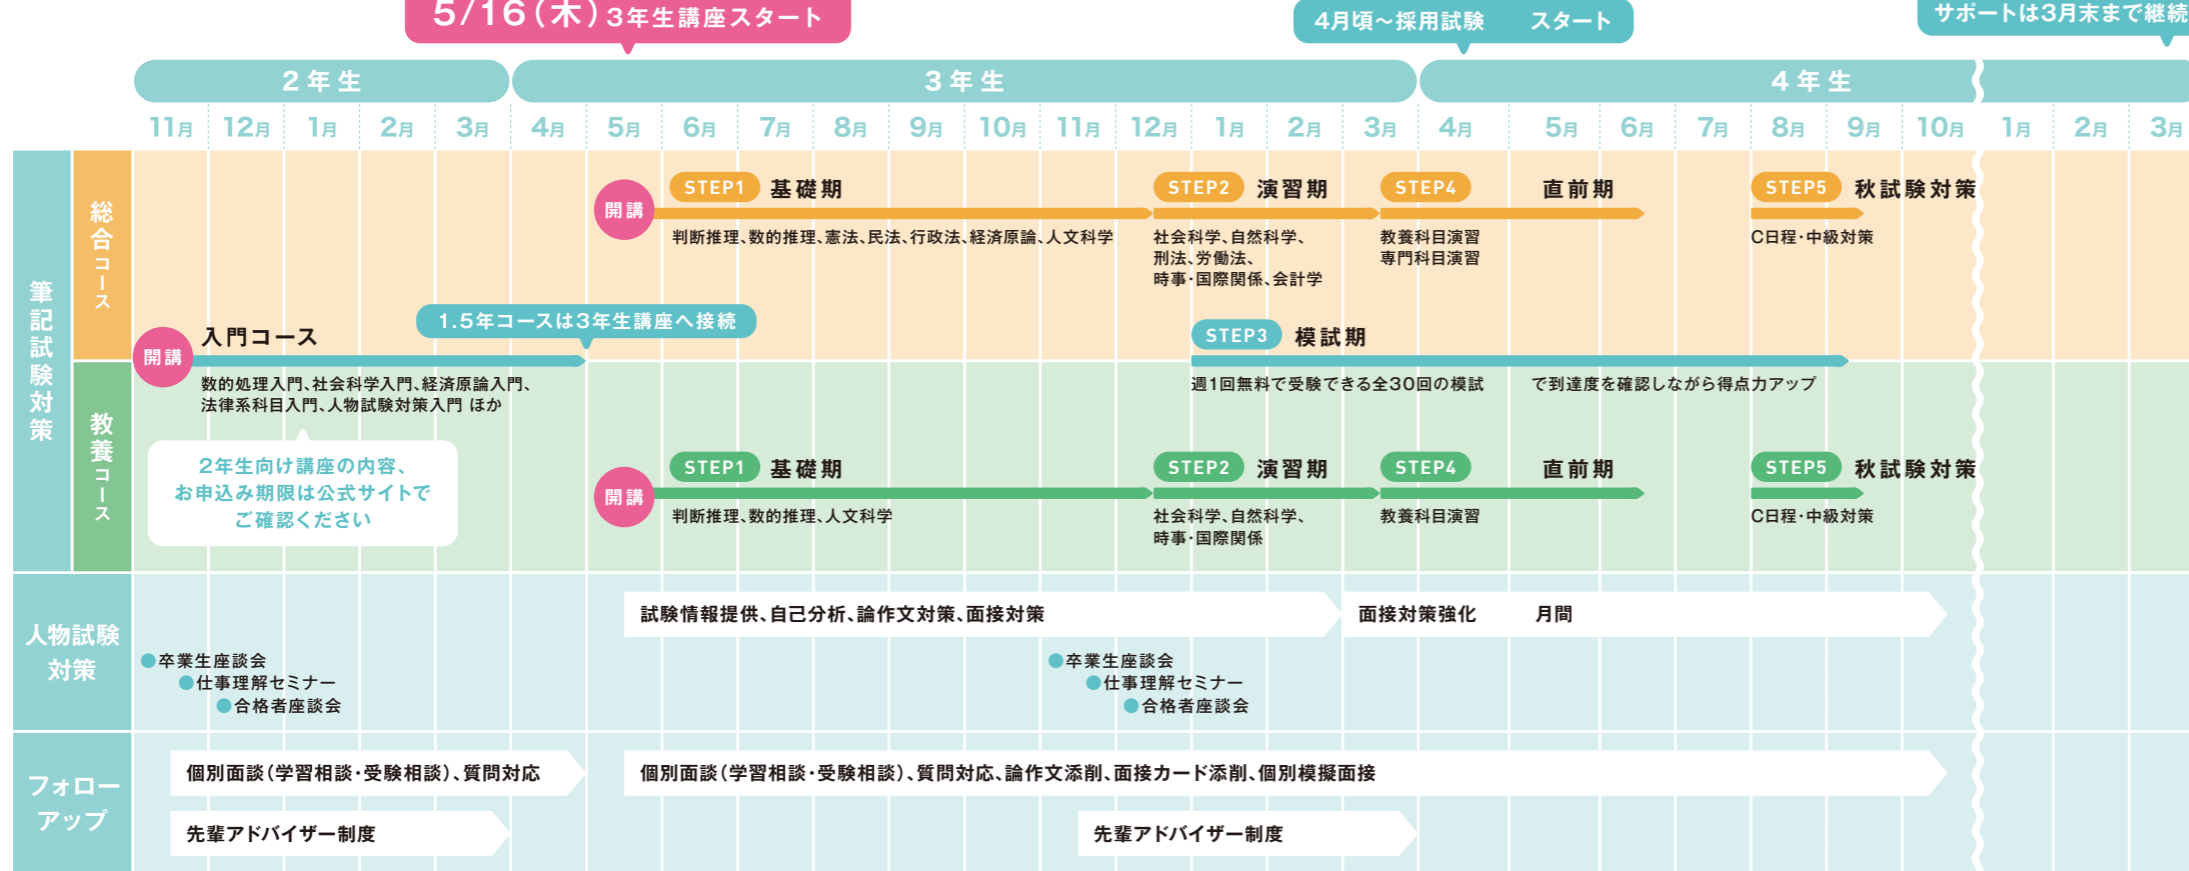

得点力を養う
アウトプット

個別指導で
一人ひとりを
支援

一人ひとりの状況に合わせて指
導ができるよう、いつでも頼れる
環境を整えています。

面接カード・
論作文の添削

自学習時の
質問対応

模擬面接

学習方法の
質問・相談

■ 講座スケジュール